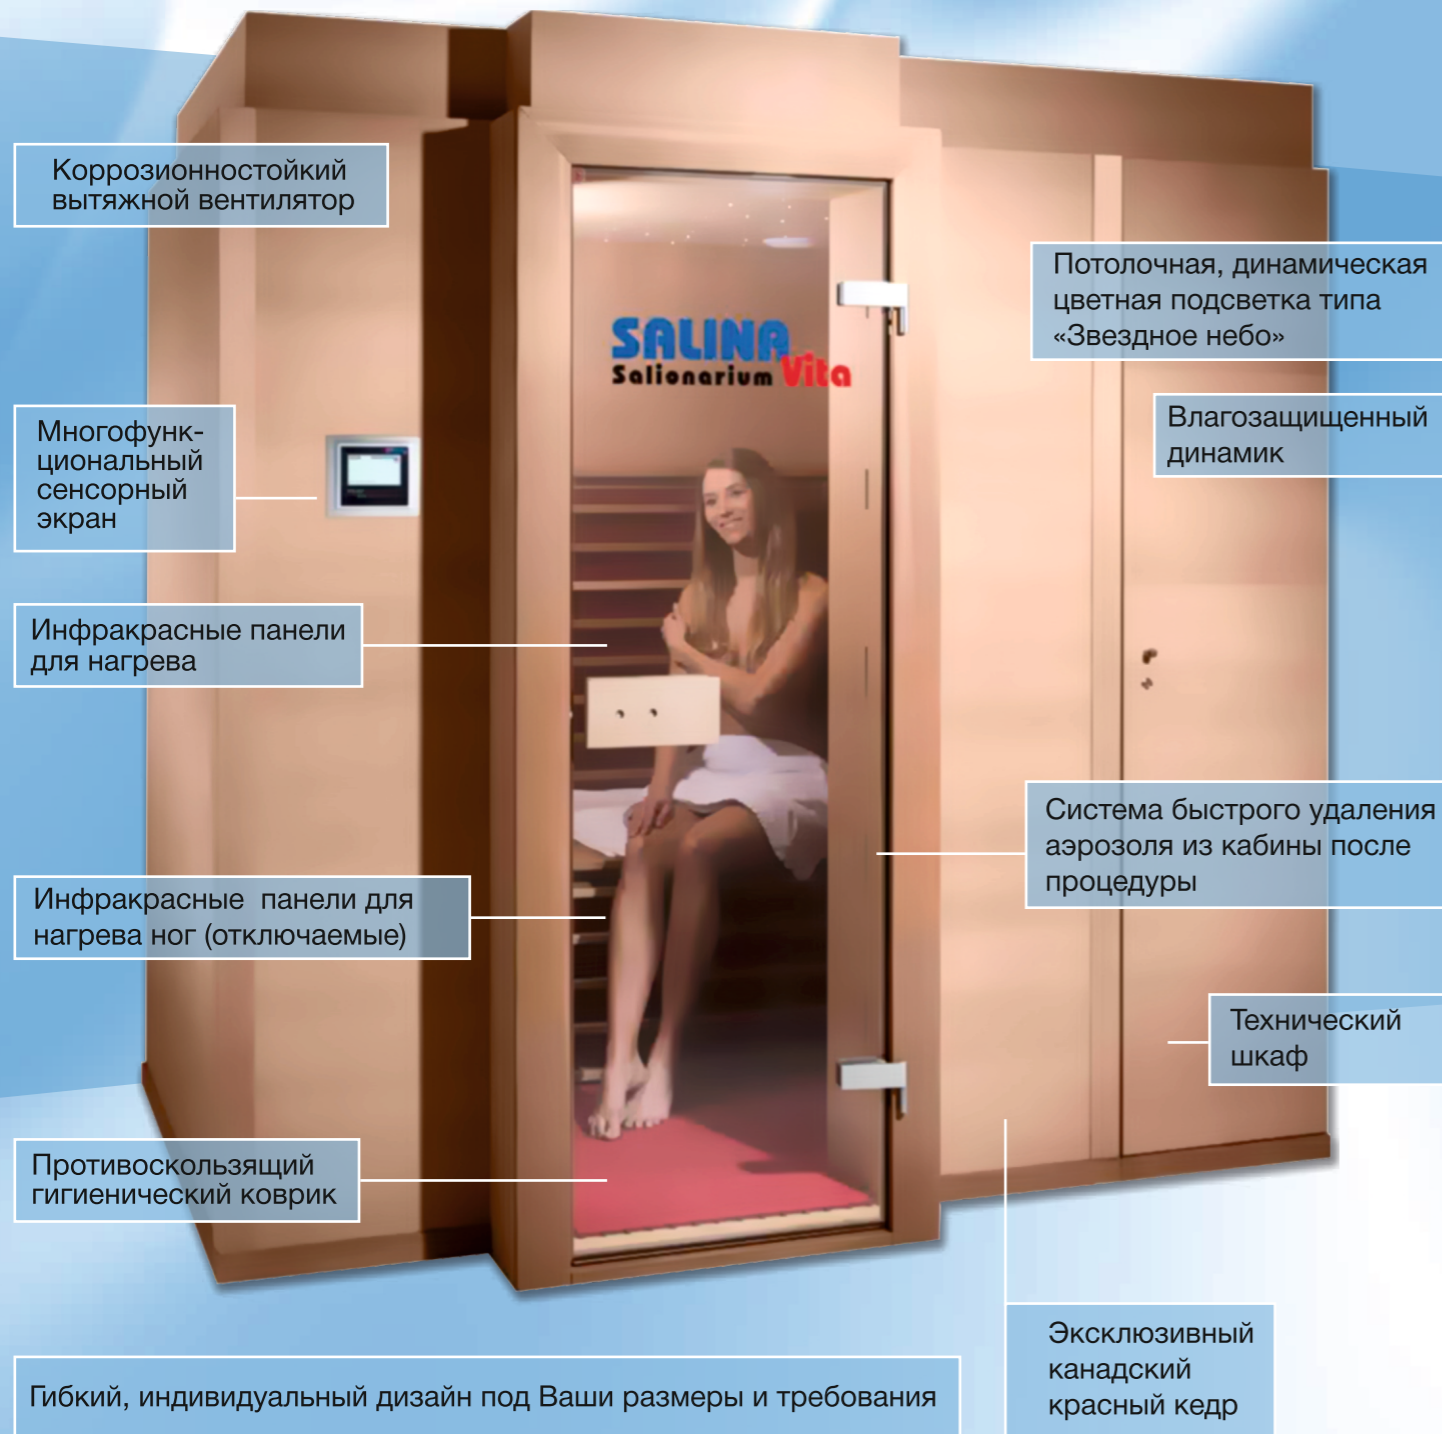

4-е и 5-е Положительное влияние света и звука

Свет, меняющиеся цвета и музыкальное сопровождение имеют первостепенное значение для релаксации и психологического комфорта при оздоровительных Спа-процедурах. Меняющиеся цвета звездного неба могут быть выбраны на многофункциональном сенсорном экране. Выбор определенной музыки и ритмов, которые передаются через влагозащищенные динамики в кабине, восстанавливает равновесие и способствует балансу регуляторных циклов организма.

Многофункциональный сенсорный экран - простой и удобный в использовании.