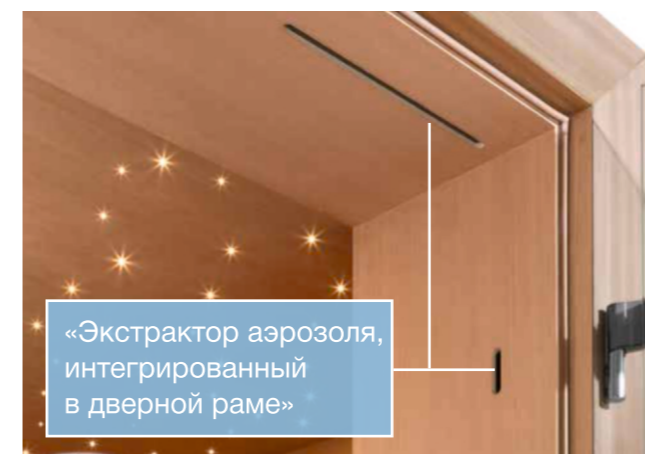

«Экстрактор аэрозоля,  
интегрированный  
в дверной раме»

Интегрированный в дверной раме вентиляционный экстрактор обеспечивает автоматическую вытяжку аэрозоля после окончания процедуры в течение нескольких минут и Salionarium® готов к следующему использованию.